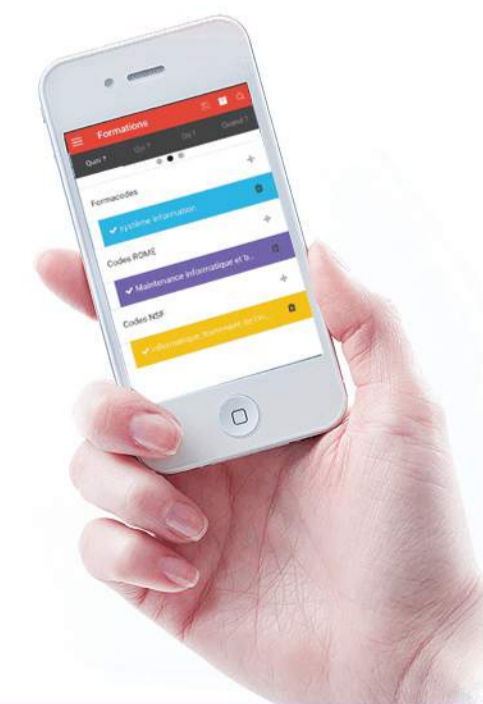

Le Professionnel enregistre son offre en utilisant la plate-forme Web pro.oe-connect.fr.

- VISIBILITÉ
- PROXIMITÉ
- DEMANDE QUALIFIÉE
- PUBLIC CIBLÉ

OE-Connect pour les CONNECTEURS

Le Connecteur met en relation sur son territoire les Usagers et les Professionnels en utilisant la plate-forme Web pro.oe-connect.fr.

- UTILITÉ PUBLIQUE
- FACILITATEUR
- EMPLOI LOCAL
- LIEN SOCIAL

AGENCE DIGITALE
WEB & MOBILE
BE HAPPY

OE-DIGITAL

12 rue Marcelin Berthelot
93100 Montreuil
Métro Croix de Chavaux (L9)
www.oe-digital.fr
contact@oe-digital.fr
+33 9 83 68 22 11

l'application de mise en relation professionnelle

EMPLOI
OFFRE & RECHERCHE

TRAVAIL
ACCOMPAGNEMENT & CONSEIL

FORMATION
PROFESSIONNELLE & CONTINUE

www.oe-connect.fr

CONNEXIONS ① ET ② PAYANTES PAR LE PROFESSIONNEL

2 NIVEAUX DE CONNEXION

NIVEAU ①

Connexion acceptée (coordonnées échangées)

NIVEAU ②

Connexion validée (transaction effectuée)

USAGERS

application mobile

PROFESSIONNELS