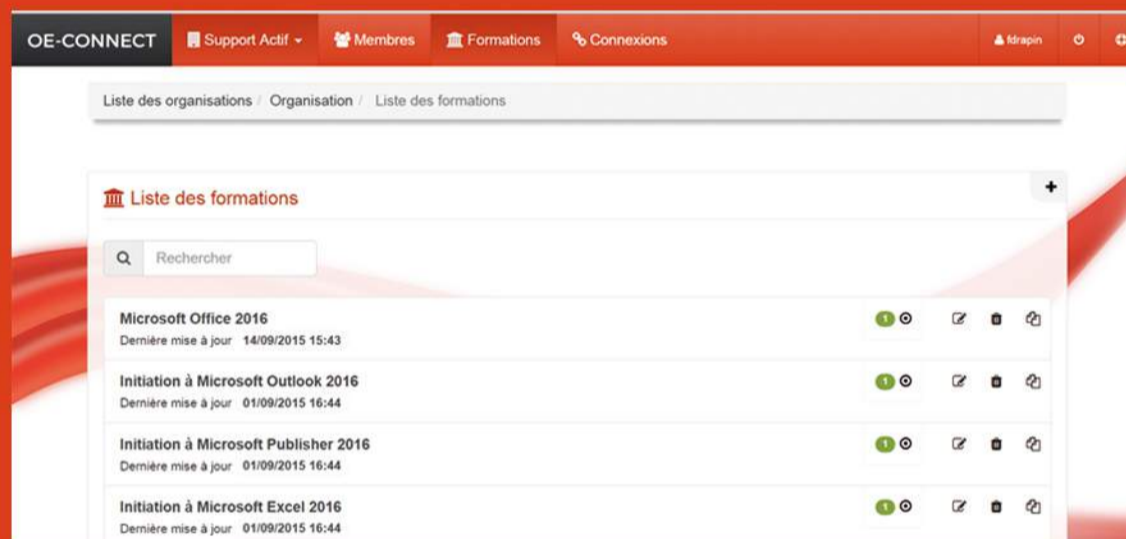

OE-Connect pour les USAGERS

L'Usager enregistre son profil et son CV sur son téléphone mobile afin d'intégrer la base de données " RESSOURCES ".

- ACCESSIBILITÉ
- ATTRACTIVITÉ
- RÉACTIVITÉ
- ENGAGEMENT

OE-Connect pour les PROFESSIONNELS

Le Professionnel enregistre son offre en utilisant la plate-forme Web pro.oe-connect.fr.

- VISIBILITÉ
- PROXIMITÉ
- DEMANDE QUALIFIÉE
- PUBLIC CIBLÉ

OE-Connect pour les CONNECTEURS

Le Connecteur met en relation sur son territoire les Usagers et les Professionnels en utilisant la plate-forme Web pro.oe-connect.fr.